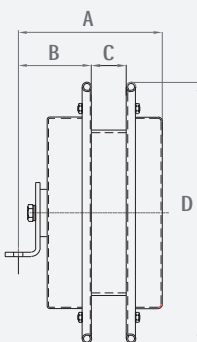

 Avvolgitubo
 Hose-reel
 Enrouleur

 Schlauchwickler
 Enrollador de tubos
 Рукавная катушка

Modello	Corsa	Peso	Pressione	Sezione tubo	Lunghezza tubo	Dimensioni			
Model	Stroke	Weight	Pressure	Hose section	Hose length	Sizes			
Modèle	Course	Poids	Pression	Section du flexible	Longueur du flexible	Dimensions			
Modell	Hub	Gewicht	Druck	Schlauchdurchmesser	Schlauchlänge	Abmessungen			
	m	kg	bar		m	A	B	C	D
RX30	1.9	9	280	3/8"	3	150	70	40	300
RX35	3.9	9.5	280	3/8"	5	150	70	40	350
RX40	6.4	10	280	3/8"	7.5	150	70	40	400
RX45	7.6	29	280	3/8"	9	164	82	40	450
RX52	10.6	31.5	280	3/8"	12	164	82	40	525