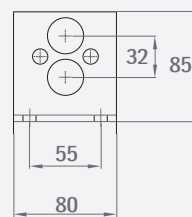

 Avvolgitubo
 Hose-reel
 Enrouleur

 Schlauchwickler
 Enrollador de tubos
 Рукавная катушка

Modello	Corsa	Peso	Pressione	Sezione tubo	Lunghezza tubo	Dimensioni			
Model	Stroke	Weight	Pressure	Hose section	Hose length	Sizes			
Modèle	Course	Poids	Pression	Section du flexible	Longueur du flexible	Dimensions			
Modell	Hub	Gewicht	Druck	Schlauchdurchmesser	Schlauchlänge	Abmessungen			
	m	kg	bar		m	A	B	C	D
RX30	1.9	9	280	3/8"	3	150	70	40	300
RX35	3.9	9.5	280	3/8"	5	150	70	40	350
RX40	6.4	10	280	3/8"	7.5	150	70	40	400
RX45	7.6	29	280	3/8"	9	164	82	40	450
RX52	10.6	31.5	280	3/8"	12	164	82	40	525