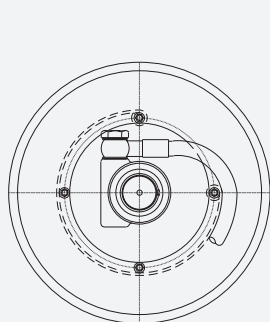

 Avvolgitubo
 Hose-reel
 Enrouleur

 Schlauchwickler
 Enrollador de tubos
 Рукавная катушка

Modello	Corsa	Peso	Pressione	Sezione tubo	Lunghezza tubo	Dimensioni			
Model	Stroke	Weight	Pressure	Hose section	Hose length	Sizes			
Modèle	Course	Poids	Pression	Section du flexible	Longueur du flexible	Dimensions			
Modell	Hub	Gewicht	Druck	Schlauchdurchmesser	Schlauchlänge	Abmessungen			
	m	kg	bar		m	A	B	C	D
RX30	1.9	9	280	3/8"	3	150	70	40	300
RX35	3.9	9.5	280	3/8"	5	150	70	40	350
RX40	6.4	10	280	3/8"	7.5	150	70	40	400
RX45	7.6	29	280	3/8"	9	164	82	40	450
RX52	10.6	31.5	280	3/8"	12	164	82	40	525